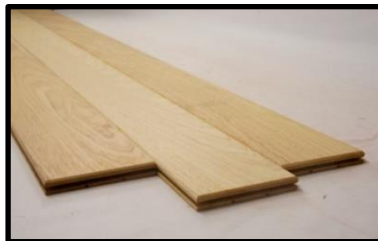

KSK EIK (Aziatisch eiken, Kembang semangkok) - 100 % PEFC certified

Maleisië

Klasse II
630 kg/m³

Dikte mm	Breedte mm	Profiel	Lengte mm	Verpakking	m² / doos
13	115	G04	<u>Assortiment lengtes:</u> 350 -1200 <u>Vaste lengtes:</u> 1800 - 1900 - 2000 - 2100	Uni Standaard	Bulk